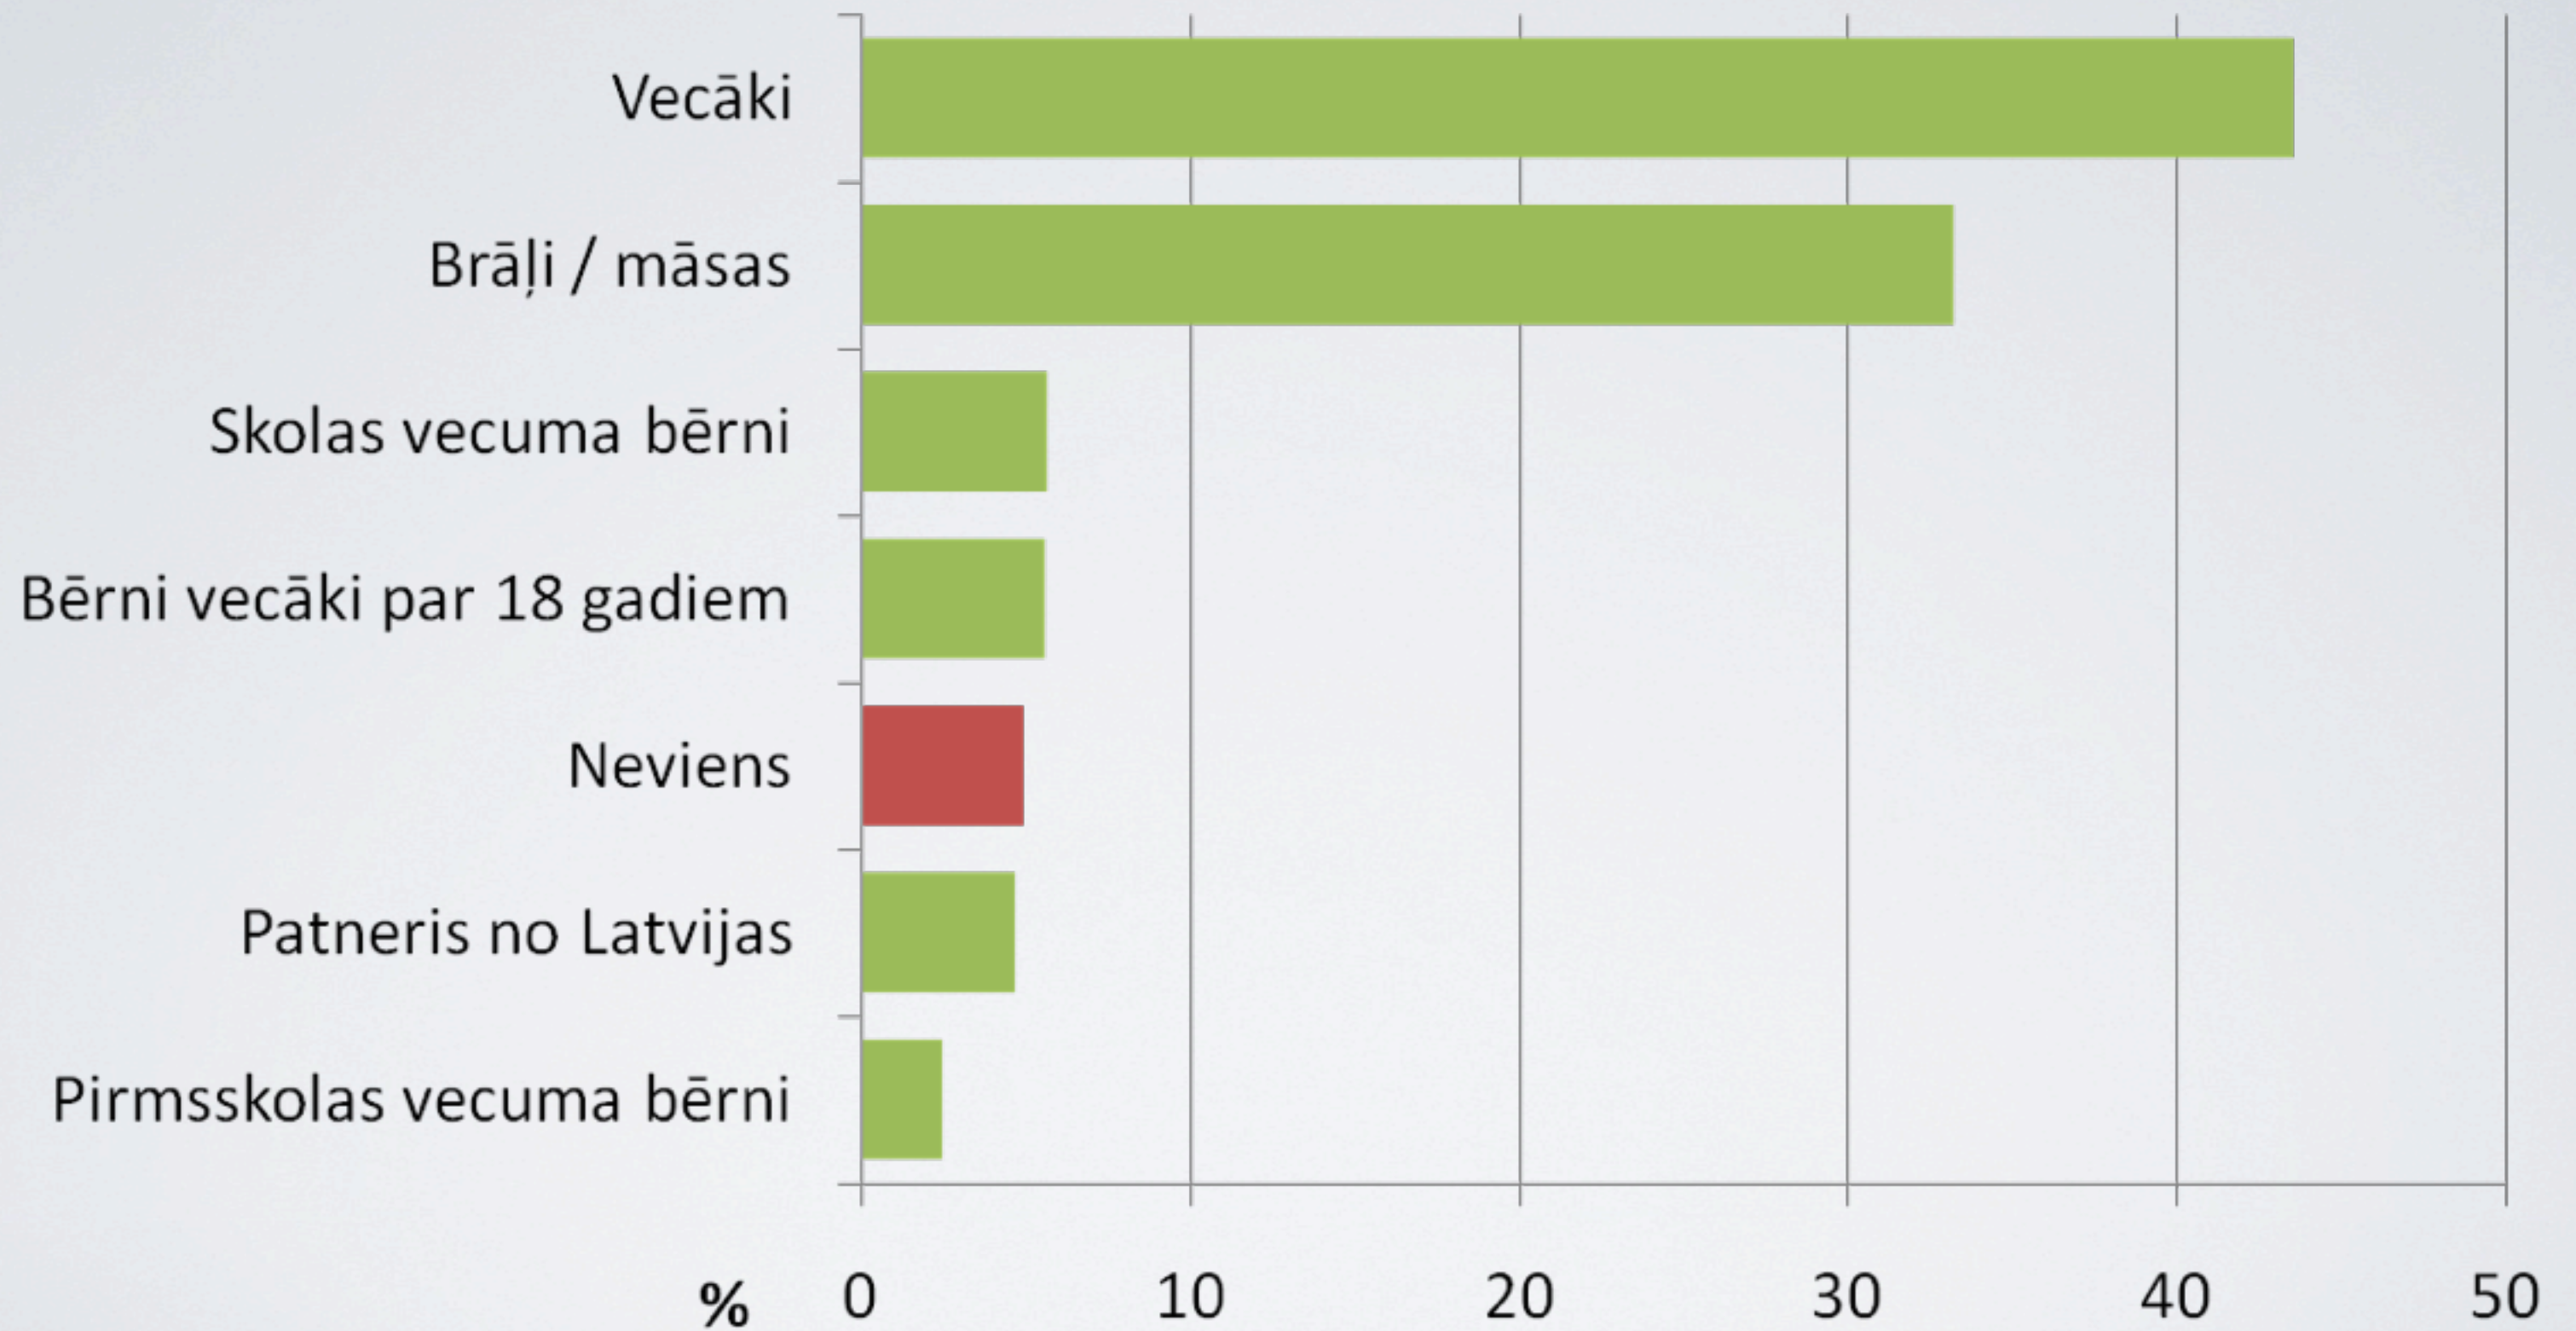

Radnieki Latvijā