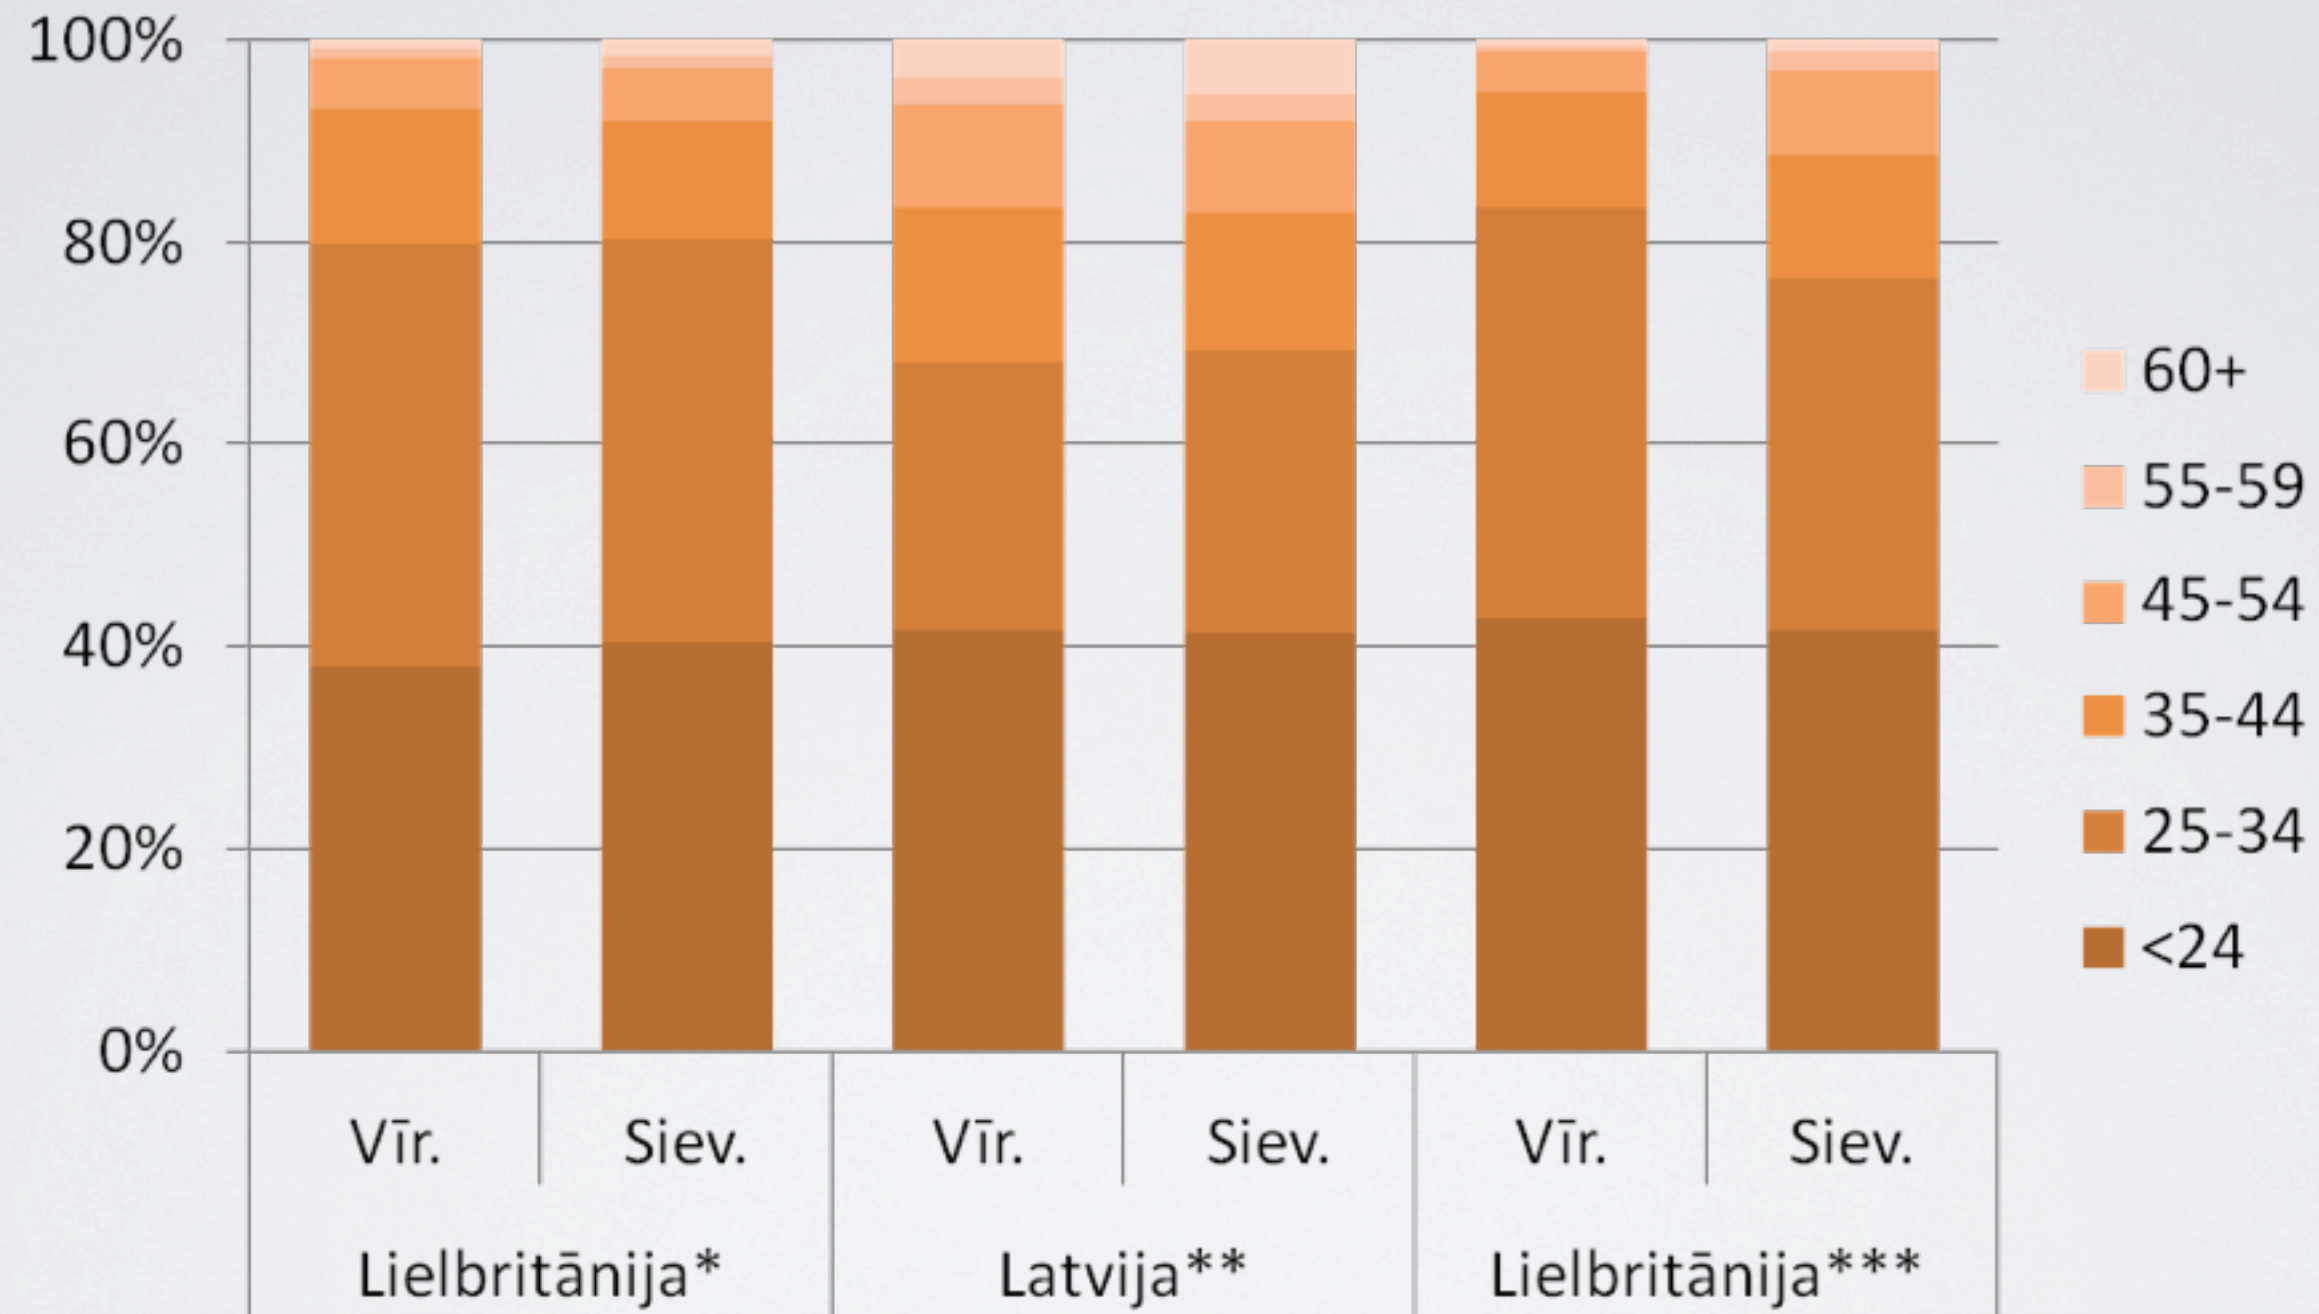

# Aizbraukušo dzimuma un vecuma struktūras salīdzinājums dažādos datu avotos

\*Ārvalstu Nacionālā apdrošināšanas numura (NINo) saņēmēji Lielbritānijā (2010/11. gads)

\*\*no Latvijas izbraukušie ilgtermiņa migranti (2011.gads)